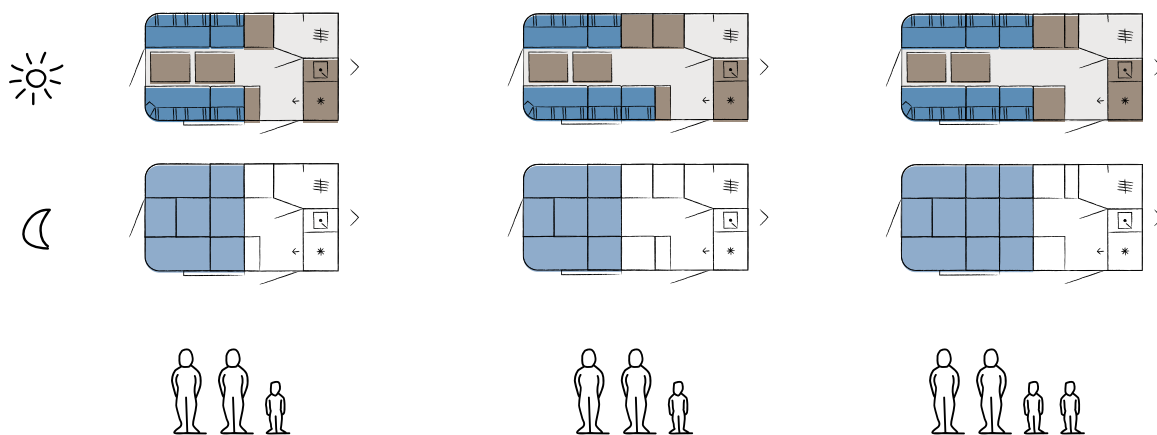

beachy 360

beachy 420

beachy 450

€ 16.700

€ 17.950

€ 19.200

Maten en gewichten

Totale lengte	509	569	599
Opbouwlengthe	372	432	462
Totale breedte	217	217	217
Totale hoogte / stahoogte	268 / 190 - 205	266 / 190 - 205	265 / 190 - 205
Bedmaat ombouw zitgroep	200 x 180	200 x 180	200 x 240
Maximum aslast	1200	1200	1200
Massa rijklaar	736	799	816
Bijlading	464	401	384
Dikte vloer / dak / wand	37 / 31 / 31	37 / 31 / 31	37 / 31 / 31

Alle maten in cm en gewichten in kg

UITLEG GEWICHTEN EN LAADVERMOGEN

De massa rijklaar kan +/- 5% afwijken. Op het kentekenbewijs wordt de massa rijklaar vermeld. Dit is het ledig gewicht vermeerderd met de basisuitrusting. Het laatste is een gereserveerd laadvermogen voor de standaard kampeeruitrusting. De basisuitrusting van de BEACHY omvat de tot 100 % gevulde verswatertank en bedraagt 13 kg. Het maximale gewicht van de bagage die kan worden vastgemaakt met de vier sjordgen = 55 kg. De toegestane maximale massa mag in geen geval worden overschreden. In Nederland wordt voor de BEACHY standaard de technisch maximale massa op het kenteken vermeld. De toegestane maximale massa (aslast) kunt u desgewenst laten verlagen door uw kentekenbewijs met een aanvraagformulier op te sturen naar de RDW. Meer informatie hierover en het aanvraagformulier vindt u op www.rdw.nl.

beachy